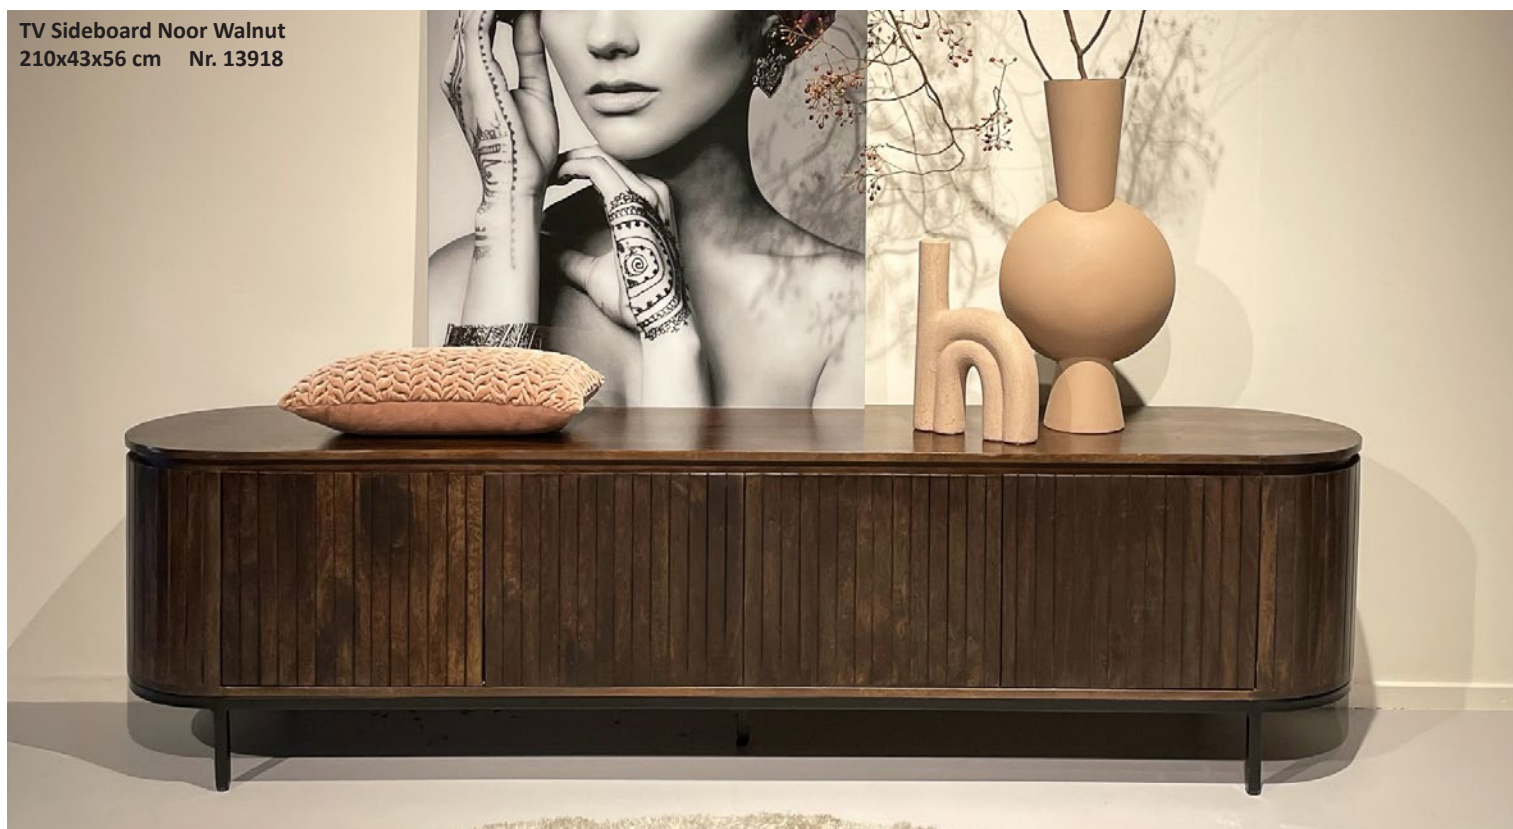

NOOR

Noor Collection

by livingfurn

TV Sideboard Noor Walnut
170x43x56 cm Nr. 30985
210x43x56 cm Nr. 13918

Sideboard Noor Walnut
115x43x81 cm Nr. 13921

Cabinet Noor Walnut
115x43x151 cm Nr. 13916

Sideboard Noor Walnut
170x45x81 cm Nr. 13924

Noor Collection

Alle Noor Collection kasten vertrekken van een ellipsvorm. Zij zijn rondom voorzien van een verticaal lijnenspel, een knipoog naar retro. Met greeploze draaideuren die volledig in het ontwerp opgaan. De lichtere variant heeft een warme uitstraling en de 'walnut' finish geeft een trendy chique touch aan je interieur.

TV Sideboard Noor Walnut
210x43x56 cm Nr. 13918

Sideboard Noor
115x43x81 cm Nr. 13917

TV Sideboard Noor
170x43x56 cm Nr. 30986
210x43x56 cm Nr. 13923

Sideboard Noor
115x43x81 cm Nr. 13917

Cabinet Noor
115x43x151 cm Nr. 13926

Sideboard Noor
170x45x81 cm Nr. 13919